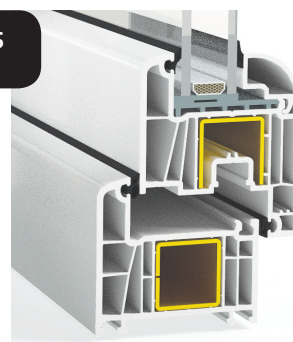

6-légkamrás profil
szélessége 70 mm

Decco 71

Decco71 profilrendszer.
6-légkamrás rendszer,
ragyogóan fehér PVC-ből.
Funkcionális, univerzális és elegáns.

0,86 U_w ^{*}
W/m²K

*a referencia szerinti 1230 mm szélességű, 1480 magasságú ablaknál,
44 mm/Ug=0,6 W/m²K ablaküveggel, és Swisspacer V távolságtartó kerettel

decco®
E X T R U S I O N

www.decco.eu

A Decco 71 profilrendszert minden olyan ablakgyártó számára ajánljuk, akinek a profil kitűnő tulajdonságai mellett a nyílászáró kedvező ára is fontos. A kiváló minőségű és ragyogóan fehér PVC-ből készült, pontosan megtervezett profilok nagyszerű

hőtechnikai tulajdonságokkal bírnak. A tágas légkamrák lehetővé teszik a profil nagyobb stabilitását elősegítő merevítések alkalmazását. Minden ügyfélnek ajánljuk, aki értékeli a modern dizájnt és eleganciát.

Lekerekített
íves profil

Egyenes
profil

- 70 mm szélességű 6-kamrás rendszer
- 81 mm szélességű tokkal is alkalmazható
- Profilok a legtisztább fehér színben
- Az MSZ-EN 12608: -1:2016- 04 szabvány szerinti A és B osztályú profilok
- Többféle ablaküveg-típussal alkalmazható: 14 mm-től 44 mm-ig vastagságú üvegezéssel; $U_w = 0,86 \text{ W/m}^2\text{K}^*$
- Nagyszerű hőszigetelő képesség a maga profil osztályában - $U_f 1,2 \text{ Wm}^2/\text{K}$
- A kiegészítő profilok gazdag választéka lehetővé teszi a megfelelően megtervezett szerkezetek kivitelezését
- A profilok alapteste színében illeszkedik a dekorfóliák színéhez
- Ajánlatunkban a profil alapteste három színben érhető el: fehér, karamell és sötétbarna
- Szürke vagy fekete színű tömítésekkel
- Tartalmazza a ajtó rendszert