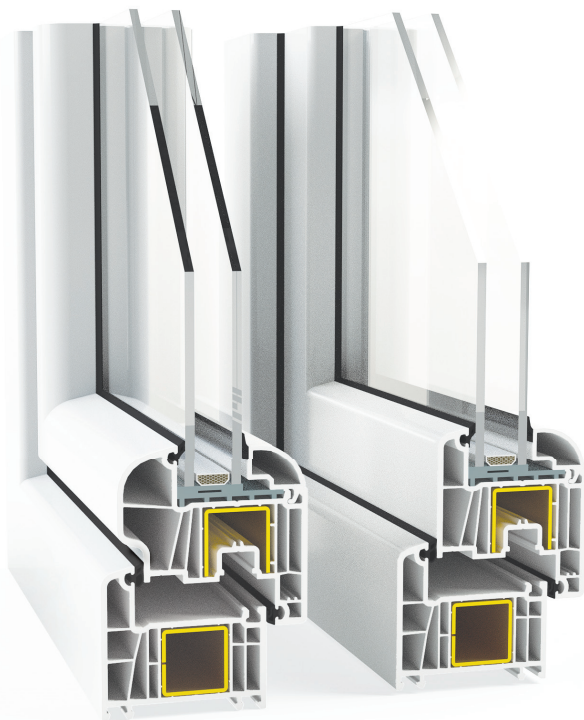

6-légkamrás profil
szélessége 70 mm

Decco 71

Decco71 profilrendszer.
6-légkamrás rendszer,
ragyogóan fehér PVC-ből.
Funkcionális, univerzális és elegáns.

0,86 U_w ^{*}
W/m²K

*a referencia szerinti 1230 mm szélességű, 1480 magasságú ablaknál,
44 mm/Ug=0,6 W/m²K ablaküveggel, és Swisspacer V távolságtartó kerettel

decco®
E X T R U S I O N

www.decco.eu

A Decco 71 profilrendszert minden olyan ablakgyártó számára ajánljuk, akinek a profil kitűnő tulajdonságai mellett a nyílászáró kedvező ára is fontos. A kiváló minőségű és ragyogóan fehér PVC-ből készült, pontosan megtervezett profilok nagyszerű

hőtechnikai tulajdonságokkal bírnak. A tágas légkamrák lehetővé teszik a profil nagyobb stabilitását elősegítő merevítések alkalmazását. Minden ügyfélnek ajánljuk, aki értékeli a modern dizájnt és eleganciát.

Lekerekített
íves profil

Egyenes
profil

- 70 mm szélességű 6-kamrás rendszer
- 81 mm szélességű tokkal is alkalmazható
- Profilok a legtisztább fehér színben
- Az MSZ-EN 12608: -1:2016- 04 szabvány szerinti A és B osztályú profilok
- Többféle ablaküveg-típussal alkalmazható: 14 mm-től 44 mm-ig vastagságú üvegezéssel; $U_w = 0,86 \text{ W/m}^2\text{K}^*$
- Nagyszerű hőszigetelő képesség a maga profil osztályában - $U_f 1,2 \text{ Wm}^2/\text{K}$
- A kiegészítő profilok gazdag választéka lehetővé teszi a megfelelően megtervezett szerkezetek kivitelezését
- A profilok alapteste színében illeszkedik a dekorfóliák színéhez
- Ajánlatunkban a profil alapteste három színben érhető el: fehér, karamell és sötétbarna
- Szürke vagy fekete színű tömítésekkel
- Tartalmazza a ajtó rendszert