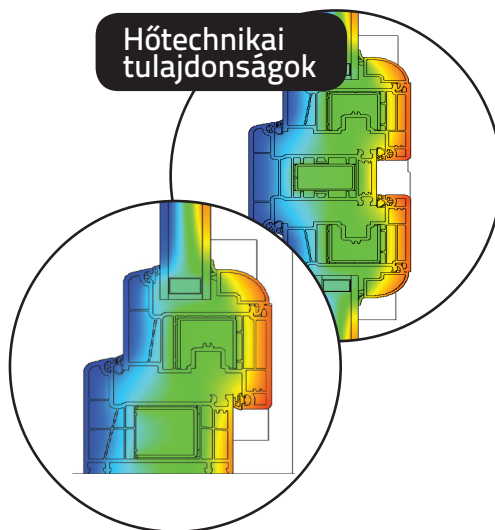

hőtechnikai tulajdonságokkal bírnak. A tágas légkamrák lehetővé teszik a profil nagyobb stabilitását elősegítő merevítések alkalmazását. Minden ügyfélnek ajánljuk, aki értékeli a modern dizájnt és eleganciát.

Lekerekített
íves profil

Egyenes
profil

- 70 mm szélességű 6-kamrás rendszer
- 81 mm szélességű tokkal is alkalmazható
- Profilok a legtisztább fehér színben
- Az MSZ-EN 12608: -1:2016- 04 szabvány szerinti A és B osztályú profilok
- Többféle ablaküveg-típussal alkalmazható: 14 mm-től 44 mm-ig vastagságú üvegezéssel; $U_w = 0,86 \text{ W/m}^2\text{K}^*$
- Nagyszerű hőszigetelő képesség a maga profil osztályában - $U_f 1,2 \text{ Wm}^2/\text{K}$
- A kiegészítő profilok gazdag választéka lehetővé teszi a megfelelően megtervezett szerkezetek kivitelezését
- A profilok alapteste színében illeszkedik a dekorfóliák színéhez
- Ajánlatunkban a profil alapteste három színben érhető el: fehér, karamell és sötétbarna
- Szürke vagy fekete színű tömítésekkel
- Tartalmazza a ajtó rendszert

Hőtechnikai
tulajdonságok

*a referencia szerinti 1230 mm szélességű, 1480 magasságú ablaknál, 44 mm/ $U_g=0,6 \text{ W/m}^2\text{K}$ ablaküveggel, és Swisspacer V

A nyomtatási technológiának köszönhetően a színek megközelítik az eredetieket