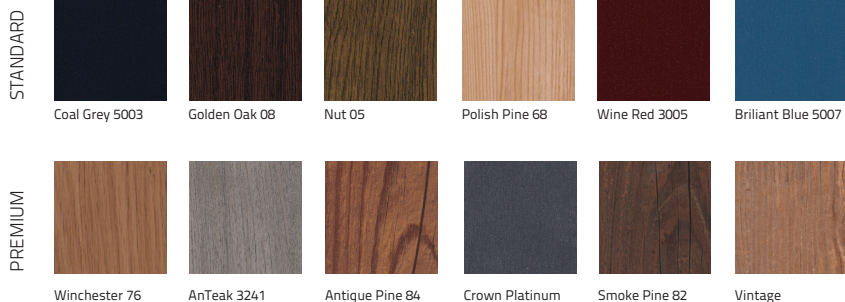

*a referencia szerinti 1230 mm szélességű, 1480 magasságú ablaknál, 44 mm/ $U_g=0,6 \text{ W/m}^2\text{K}$ ablaküveggel, és Swisspacer V

A nyomtatási technológiának köszönhetően a színek megközelítik az eredetieket