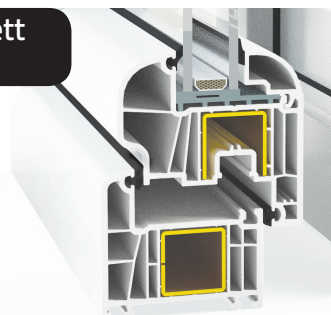

hőtechnikai tulajdonságokkal bírnak. A tágas légkamrák lehetővé teszik a profil nagyobb stabilitását elősegítő merevítések alkalmazását. Minden ügyfélnek ajánljuk, aki értékeli a modern dizájnt és eleganciát.

Lekerekített
íves profil

Egyenes
profil

- 70 mm szélességű 6-kamrás rendszer
- 81 mm szélességű tokkal is alkalmazható
- Profilok a legtisztább fehér színben
- Az MSZ-EN 12608: -1:2016- 04 szabvány szerinti A és B osztályú profilok
- Többféle ablaküveg-típussal alkalmazható: 14 mm-től 44 mm-ig vastagságú üvegezéssel; $U_w = 0,86 \text{ W/m}^2\text{K}^*$
- Nagyszerű hőszigetelő képesség a maga profil osztályában - $U_f 1,2 \text{ Wm}^2/\text{K}$
- A kiegészítő profilok gazdag választéka lehetővé teszi a megfelelően megtervezett szerkezetek kivitelezését
- A profilok alapteste színében illeszkedik a dekorfóliák színéhez
- Ajánlatunkban a profil alapteste három színben érhető el: fehér, karamell és sötétbarna
- Szürke vagy fekete színű tömítésekkel
- Tartalmazza a ajtó rendszert